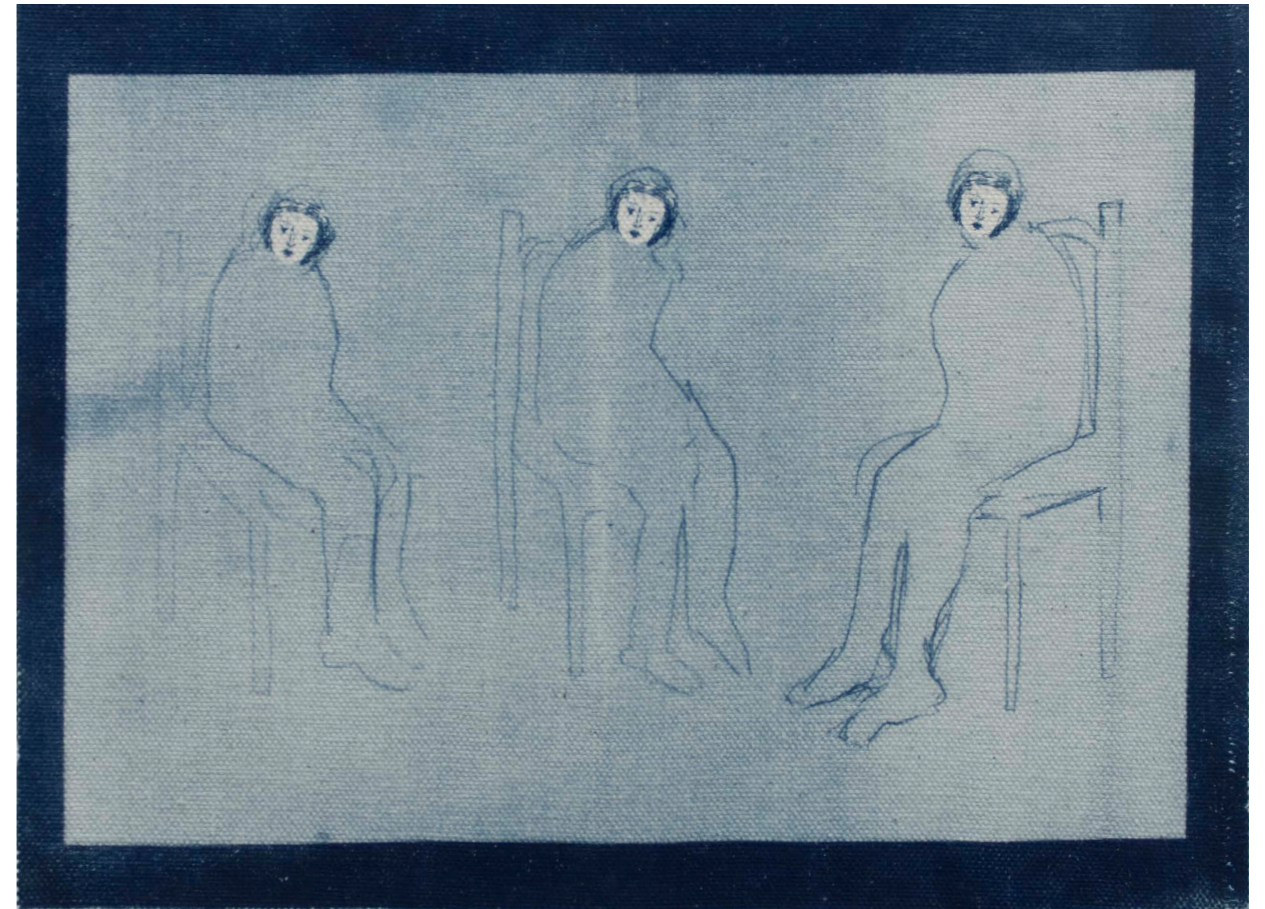

# Una fuerza loca

Le rachdingue

Lena Laguna Diel

view of *Una fuerza loca* in Malpais

**Una fuerza loca (2023)**  
Cyanotype, cotton fabric and wood 24 x 33 cm aprox.

**Una fuerza loca (2023)**  
Cyanotype, cotton fabric and wood 24 x 35 cm aprox.

view of *Una fuerza loca* in Malpais

view of *Una fuerza loca* in Malpais

**Una fuerza loca** (2023)  
Cyanotype, cotton fabric and wood 22 x 20 cm aprox.

view of *Una fuerza loca in Malpais*

**The day is the white shadow of the night (2023)**  
Watercolor, pencils and collage on paper, 21 x 29,7 cm